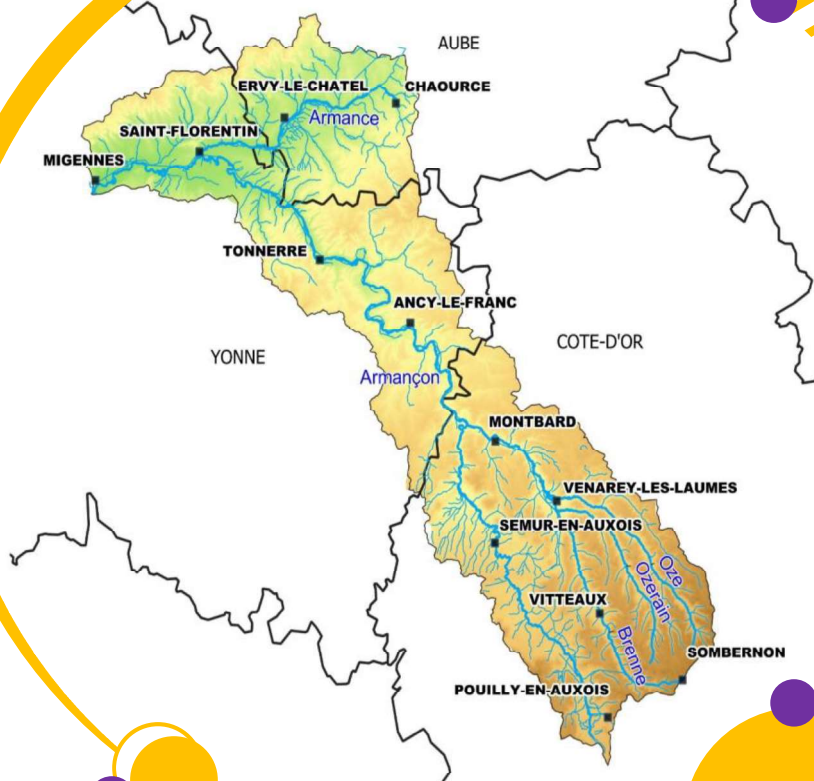

**CONTACTEZ
-NOUS !**

Site web :
www.bassin-armancon.fr

Contact :
03 86 55 40 00

E-mail :
secretariat@bassin-armancon.fr